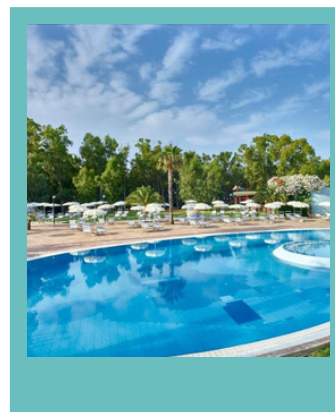

DAL 21/07 AL 28/07

A PARTIRE DA:

€ 940,00

A PERSONA
7 NOTTI

TARIFFE DINAMICHE SOGGETTE A RICONFERMA

LA QUOTA COMPRENDE

- Sistemazione in camera Classic
- Trattamento Pensione Completa acqua e vino inclusi ai pasti
- Tavolo non assegnato nell'area interna del ristorante centrale
- Animazione per adulti e bambini
- Utilizzo delle attrezzature sportive e ricreative
- **Tessera Club Inclusa**