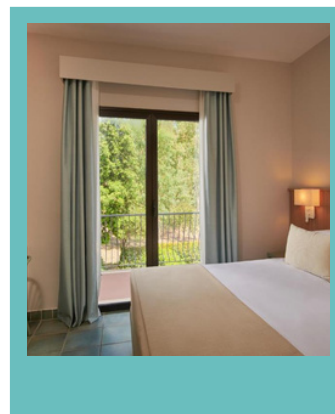

DAL 21/07 AL 28/07

A PARTIRE DA:

€ 940,00

A PERSONA
7 NOTTI

TARIFFE DINAMICHE SOGGETTE A RICONFERMA

LA QUOTA COMPRENDE

- Sistemazione in camera Classic
- Trattamento Pensione Completa acqua e vino inclusi ai pasti
- Tavolo non assegnato nell'area interna del ristorante centrale
- Animazione per adulti e bambini
- Utilizzo delle attrezzature sportive e ricreative
- **Tessera Club Inclusa**