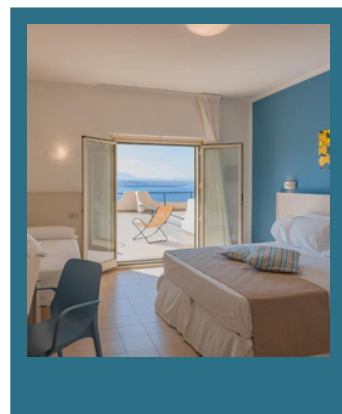

CAMERA SUPERIOR
VISTA MARE

€ 110,00

PER PERSONA A NOTTE
Min 2 notti

LA QUOTA COMPRENDE

- Sistemazione in camera prescelta
- Trattamento Pensione Completa con light lunch - acqua e vino inclusi ai pasti
- Tessera Club Inclusa
- Animazione diurna e serale
- Parcheggio interno non custodito