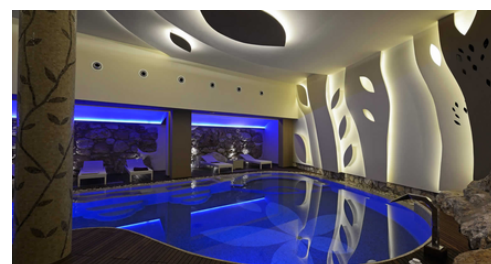

La quota comprende

- Sistemazione in camera prescelta
- Trattamento prescelto – acqua inclusa ai pasti*

Riduzioni e Supplementi

- Infant 0/3 anni n.c.: Gratis nel letto con i genitori
- 3°/4° letto bambini 3/13 anni n.c.: -50%
- 3°/4° letto bambini 13/16 anni n.c.: -20%
- 3°/4° letto adulti: non previste riduzioni
- Percorso Benessere: € 50,00 per persona (non comm.)
- Camera doppia uso singola: 30%
- Accesso alla piscina interna per le famiglie (solo Sabato e Domenica ad orari prestabiliti): € 25,00 adulti; € 10,00 bambini da 4/12 anni (in loco)
- Animali di piccola taglia Ammessi senza supplemento

*I pasti comprendono un primo oppure un secondo con contorno; dolce oppure frutta. Acqua coperto e pane inclusi

Il percorso Acqua Spa (90 min) comprende: tiepidarium, bagno turco, sauna, lettini zona relax, zona lounge, docce emozionali, cromoterapia, piscina interna riscaldata con annessa tisaneria. Novità piscina salata. Il percorso benessere è vietato ai minori di 14 anni