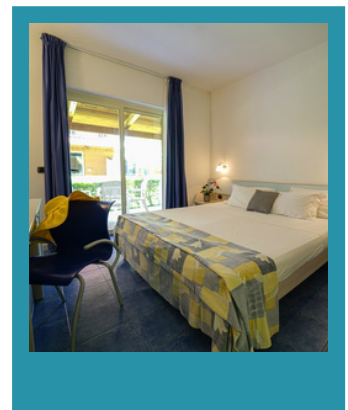

LA QUOTA COMPRENDE

- Sistemazione in camera Comfort
- Trattamento Pensione Completa Plus (acqua, vino della casa, soft drink inclusi ai pasti e gustosi happening gastronomici pomeridiani)
- Animazione per adulti e bambini
- Servizio Spiaggia
- **Tessera Club Inclusa!**